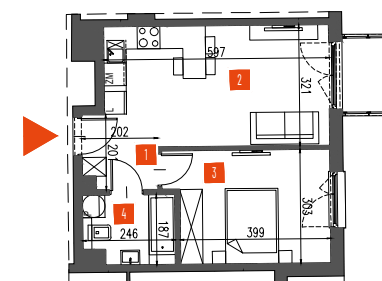

Rzut lokalu

NR	POMIESZCZENIE	POW.
1.	PRZEDPOKÓJ	3,80 m ²
2.	SALON Z ANEKSEM	17,69 m ²
3.	POKÓJ	12,36 m ²
4.	ŁAZIENKA	4,22 m ²
SUMA:		38,08 m²
BALKON:		2,69 m ²