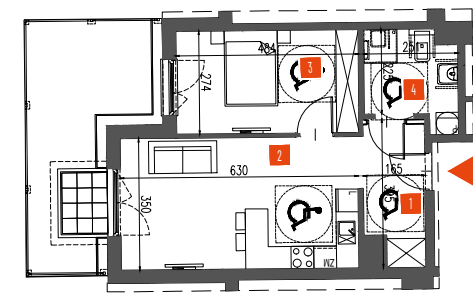

Ogródek 18,28 m<sup>2</sup>

3. Pokój 13,04 m<sup>2</sup>

4. Łazienka 5,68 m<sup>2</sup>

1. Przedpokój 5,83 m<sup>2</sup>

2. Salon z aneksem 21,96 m<sup>2</sup>

Rzut lokalu

NR	POMIESZCZENIE	POW.
1.	PRZEDPOKÓJ	5,83 m <sup>2</sup>
2.	SALON Z ANEKSEM	21,96 m <sup>2</sup>
3.	POKÓJ	13,04 m <sup>2</sup>
4.	ŁAZIENKA	5,68 m <sup>2</sup>
<b>SUMA:</b>		<b>46,51 m<sup>2</sup></b>
OGRÓDEK:		18,28 m <sup>2</sup>