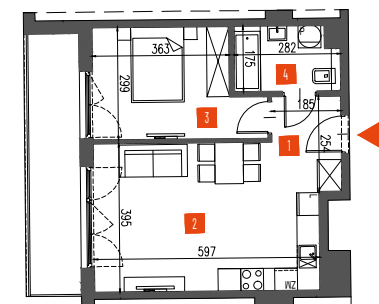

Rzut lokalu

NR	POMIESZCZENIE	POW.
1.	PRZEDPOKÓJ	4,57 m ²
2.	SALON Z ANEKSEM	21,69 m ²
3.	POKÓJ	11,76 m ²
4.	ŁAZIENKA	4,54 m ²
SUMA:		42,55 m²
BALKON:		9,25 m ²